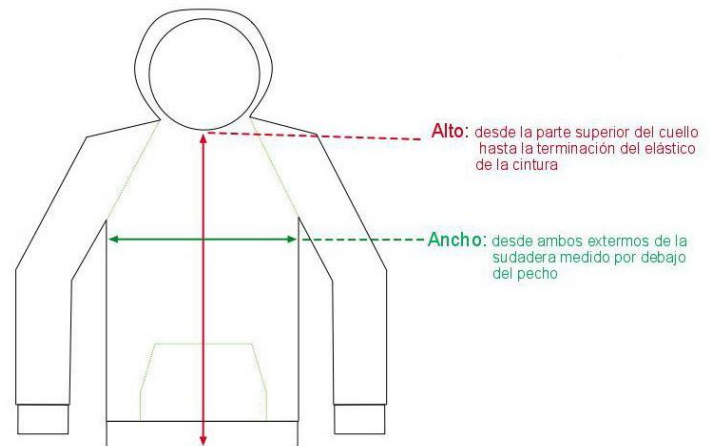

Grupo Scout 596 Al-Basharnal

EQUIPACIÓN SCOUT – TALLAS

CAMISETAS

TALLA	3/4	5/6	7/8	9/10	11/12	S	M	L	XL	XXL	XXL
ALTO	45	49	53	57	61	67	69	71	73	75	77
ANCHO	32	35	39	43	46	46	48	52	56	60	64

POLO SCOUT

TALLA	6	8	10	12	14	S	M	L	XL	XXL	XXL
ALTO	48	52	56	63	63	66	69	71	75	78	81
ANCHO	37	38	40	43	45	48	52	54	57	61	63

SUDADERAS

TALLA		5/6	7/8	9/10	11/12	S	M	L	XL	XXL	
ALTO		46	53	61	65	66	69	71	74	76	
ANCHO		38	43	48	51	51	56	61	66	71	
MANGA		60	67	75	83	84	86	89	91	94	

Todas las medidas están en centímetros y son aproximadas, pueden variar un 10% arriba o abajo debido al proceso de tintado de cada color.