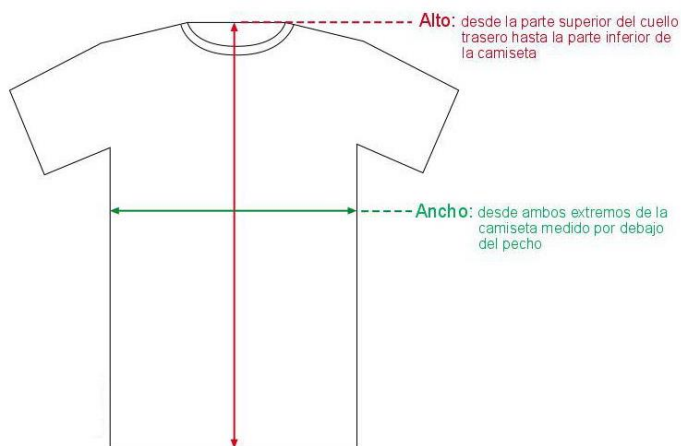

Grupo Scout 596 Al-Basharnal

EQUIPACIÓN SCOUT – TALLAS

CAMISETAS

TALLA	3/4	5/6	7/8	9/10	11/12	S	M	L	XL	XXL	XXL
ALTO	45	49	53	57	61	67	69	71	73	75	77
ANCHO	32	35	39	43	46	46	48	52	56	60	64

POLO SCOUT

TALLA	6	8	10	12	14	S	M	L	XL	XXL	XXL
ALTO	48	52	56	63	63	66	69	71	75	78	81
ANCHO	37	38	40	43	45	48	52	54	57	61	63

SUDADERAS

TALLA		5/6	7/8	9/10	11/12	S	M	L	XL	XXL	
ALTO		46	53	61	65	66	69	71	74	76	
ANCHO		38	43	48	51	51	56	61	66	71	
MANGA		60	67	75	83	84	86	89	91	94	

Todas las medidas están en centímetros y son aproximadas, pueden variar un 10% arriba o abajo debido al proceso de tintado de cada color.